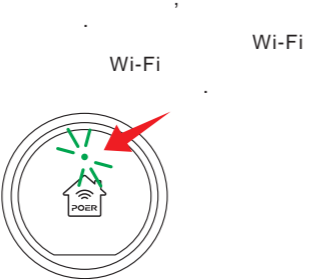

1.

PTG10,  
« »,  
Wi-Fi  
1.  
- 802.11 b/g Wi-Fi  
- 90-260  
- Android IOS

2.

2.

3.

1 Poer Smart Controls  
Google Play. Apple Store

4.

www.poer.by  
www.termosmart.by

5.

3. Wi-Fi

6.

7.

4. Wi-Fi

- 1 « »
- 2
- 3 Wi-Fi
- 4 Wi-Fi

8.

9.