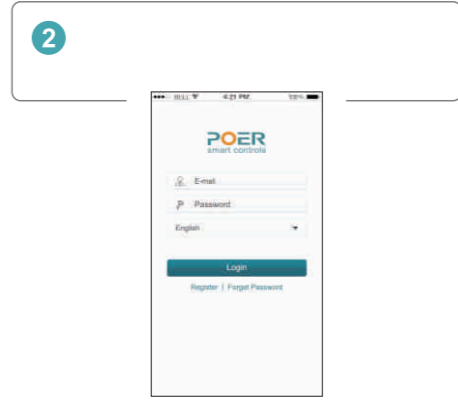

1.

PTG10,  
« »,  
Wi-Fi  
1.  
- 802.11 b/g Wi-Fi  
- 90-260  
- Android IOS

2.

2.

3.

1 Poer Smart Controls  
Google Play. Apple Store

4.

www.poer.by  
www.termosmart.by

5.

3. Wi-Fi

6.

7.

4. Wi-Fi

- 1 « »
- 2
- 3 Wi-Fi
- 4 Wi-Fi

8.

9.