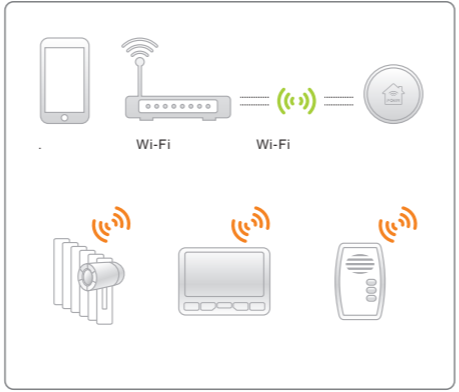

1.

PTG10,  
« »,  
Wi-Fi  
1.  
- 802.11 b/g Wi-Fi  
- 90-260  
- Android IOS

2.

2.

3.

1 Poer Smart Controls  
Google Play. Apple Store

4.

www.poer.by  
www.termosmart.by

5.

3. Wi-Fi

6.

7.

4. Wi-Fi

- 1 « »
- 2
- 3 Wi-Fi
- 4 Wi-Fi

8.

9.